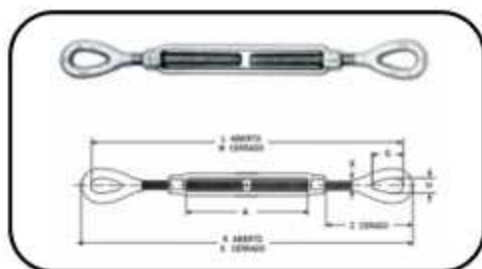

**OJO Y**
**OJO**

Diam. Rosca long. a tensar (Pulg.)	Limite de Trabajo (Lbs.)	Peso de c/u (Lbs.)
1/4 x 4	500	0.26
5/16 x 4-1/2	800	0.45
3/8 x 6	1.200	0.76
1/2 x 6	2.200	1.54
1/2 x 12	2.200	2.14
5/8 x 6	3.500	2.40
5/8 x 12	3.500	3.42
3/4 x 6	5.200	3.79
3/4 x 12	5.200	5.48
3/4 x 18	5.200	7.19
7/8 x 12	7.200	7.22
7/8 x 18	7.200	9.95
1 x 6	10.000	9.04
1 x 12	10.000	11.50
1 x 18	10.000	14.00
1 x 24	10.000	17.25
1-1/4 x 12	15.200	19.00
1-1/4 x 18	15.200	23.00
1-1/4 x 24	15.200	27.00
1-1/2 x 12	21.400	27.50
1-1/2 x 18	21.400	31.00
1-1/2 x 24	21.400	37.50
1-3/4 x 24	28.000	52.50
1-3/4 x 24	28.000	58.00
2 x 24	37.000	85.25
2-3/4 x 24	60.000	144.25
2-3/4 x 24	75.000	194.00